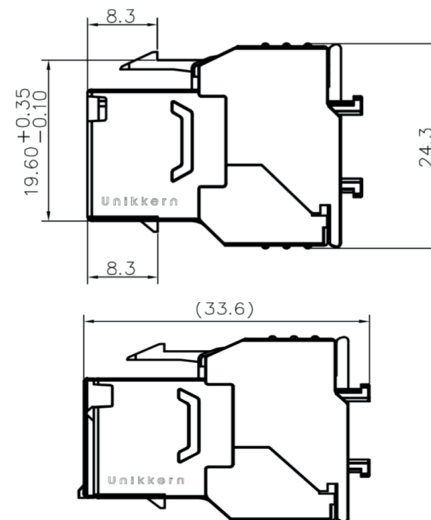

KJ6AUHQx

Keystone jack Cat.6a RJ45 non blindé sans outil

LA STRUCTURE

Résistance de contact :	<20mΩ (IEC 60512-2-1 Test 2a)
Résistance d'entrée/sortie :	<200mΩ (IEC 60512-2-1 Test 2a)
Résistance d'isolation :	<100mΩ @500V DC (IEC 60512-2-1 Test 3a)
Tension max entre contacts :	> 1000V DC contact à contact (IEC 60512-2-1 Test 4a)
Cycles d'insertion :	> 1000
Tension de fonctionnement max:	> 72V DC - 125 VACV (RMS)
Capacité de puissance :	> 90W
Température de fonctionnement :	-40°C à +85°C

LES RÉFÉRENCES

Categorie	Blindage	Références	Désignation	Conditionnement
Cat6a	Non blindé	KJ6AUHQEF1	Keystone jack Cat6a non blindé sans outil	Sachet Eco de 1 pc
Cat6a	Non blindé	KJ6AUHQEF24	Keystone jack Cat6a non blindé sans outil	Box Eco de 24 pcs