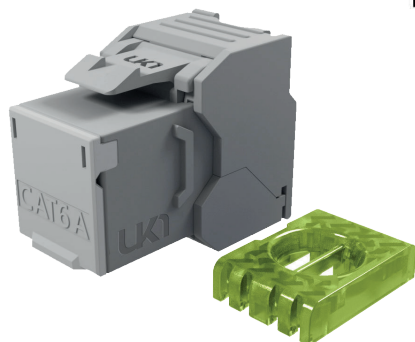

# KJ6AUHQx

Keystone jack Cat.6a RJ45 non blindé sans outil

UNIK ✓

- ✓ Certifié Cat6a ISO
- ✓ Installation rapide et facile, sans outil
- ✓ Conforme à la Classe Ea jusqu'à 500 MHz
- ✓ Volet anti-poussière intégré

## L'USAGE

Le Keystone KJ6AUHQ est un connecteur non blindé bénéficiant d'excellentes performances électriques. Les marges moyennes de NEXT et RETURN LOSS testées en Classe Ea sont excellentes avec l'utilisation de câbles standardisés.

Avec un câble adéquat, la compensation de ANEXT est parfaite, garantissant un usage optimal en 10G. Sa taille Keystone compacte (33,6 mm, volet inclus) le rend compatible avec tous les accessoires du marché.