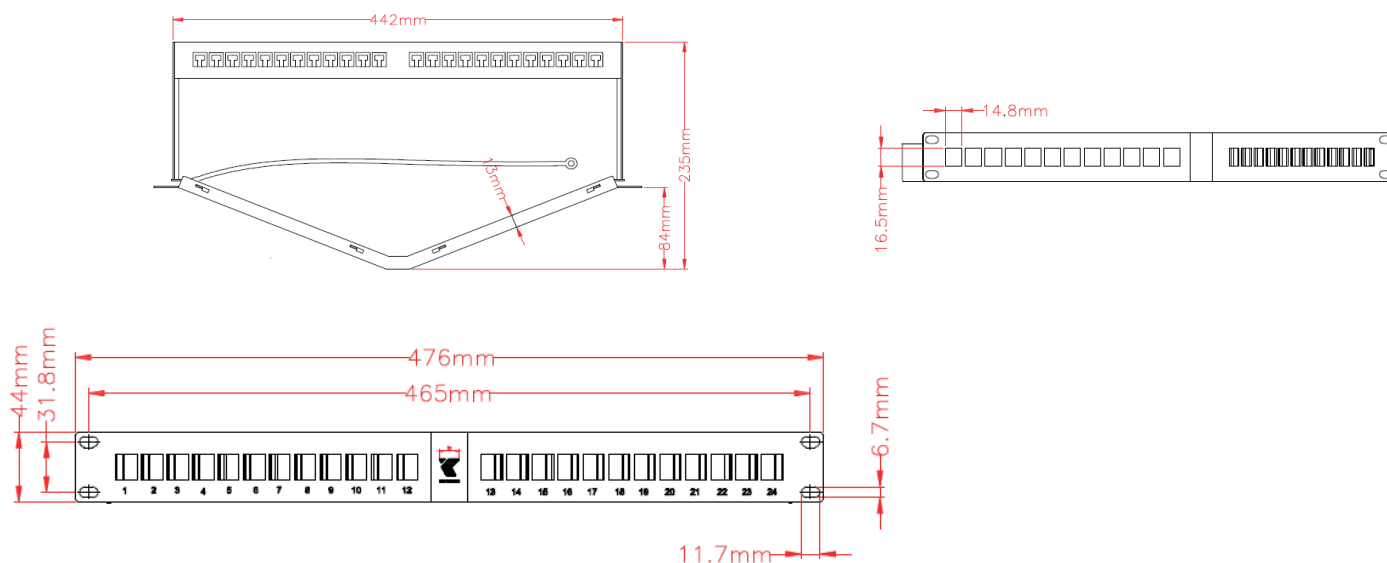

KJPP1UBCANEF

Panneau de brassage 1U en V - 19 pouces, 24 ports Keystone RJ45
Mise à la terre automatique et fentes de montage pré-découpées

UNIK ✓

- ✓ Design élégant et minimaliste.
- ✓ Mise à la terre automatique à l'avant et connexion de masse pour les connecteurs blindés.
- ✓ Porte-étiquettes en polycarbonate intégrés pour une identification rapide.
- ✓ Barre de support arrière avec fixation sécurisée.
- ✓ Fentes de montage 19 pouces pré-découpées pour une installation rapide et facile à une main.

L'USAGE

Grâce à sa forme latérale en V, il permet une gestion optimisée des cordons de brassage, 12 câbles de chaque côté, réduisant ainsi le besoin de gestion des câbles supplémentaires.

Fabriqué avec des matériaux de haute qualité, il assure une fiabilité à long terme.

L'identification des ports est facilitée par des étiquettes ou par des numéros sérigraphiés de 1 à 24

LA STRUCTURE

Dimensions : (L)476mm x (l)44mm x (P)235mm

Matériaux : Acier et acier galvanisé

KJPP1UBCANEF

Panneau de brassage 1U en V - 19 pouces, 24 ports Keystone RJ45
Mise à la terre automatique et fentes de montage pré-découpées

LES RÉFÉRENCES

Référence	Désignation	Conditionnement
KJPP1UBCANEF	Panneau de brassage 1U en V - 24 ports Keystone RJ45	Eco-box de 1pc