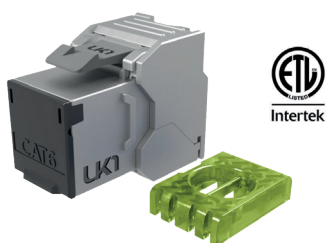

KJPP1UBCANEF

Panneau de brassage 1U en V - 19 pouces, 24 ports Keystone RJ45
Mise à la terre automatique et fentes de montage pré-découpées

LES RÉFÉRENCES

Référence	Désignation	Conditionnement
KJPP1UBCANEF	Panneau de brassage 1U en V - 24 ports Keystone RJ45	Eco-box de 1pc

LES COMPLÉMENTS

KJ6FSHQEF

Keystone jack RJ45 Cat6 blindé, sans outil, certifié