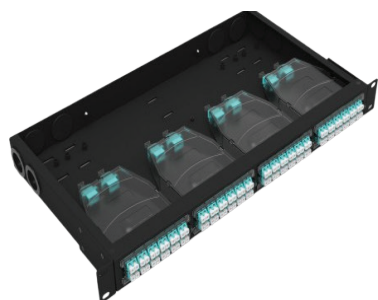

KSCMPOxxLCDOxx

Cassette optique MPO haute densité LC duplex

LES RÉFÉRENCES

Références	Désignation	Conditionnement
KSCMPO12LCDOM3	Cassette MPO 12LC Duplex OM3	Eco box de 1pc
KSCMPO12LCDOM4	Cassette MPO 12LC Duplex OM4	Eco box de 1pc
KSCMPO24LCDOM3	Cassette MPO 24LC Duplex OM3	Eco box de 1pc
KSCMPO24LCDOM4	Cassette MPO 24LC Duplex OM4	Eco box de 1pc

LES COMPLÉMENTS

KSFP1UMPO

Panneau de brassage optique MPO 19" 1U non équipé avec accessoires, 4U 96 fibres