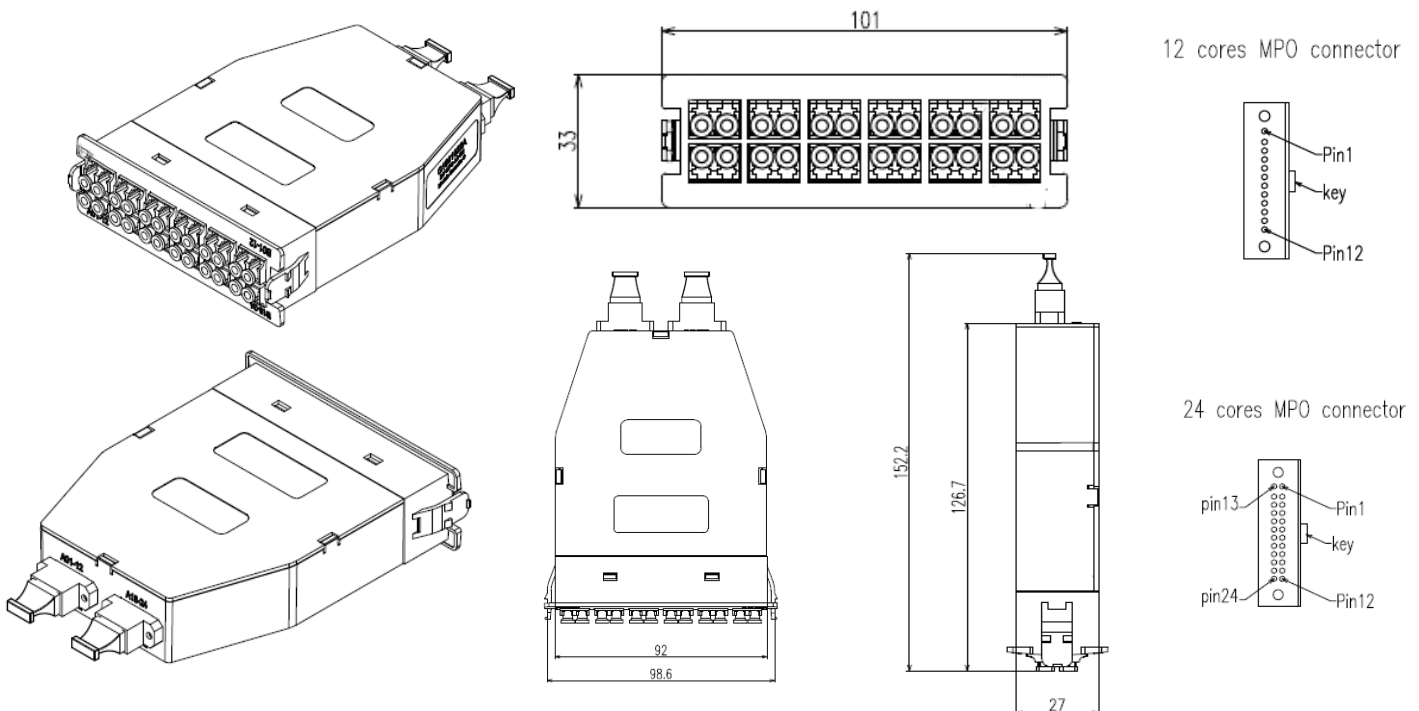

# KSCMPOxxLCDOxx

Cassette optique MPO haute densité LC duplex

**UNIK** ✓

- ✓ Connectivité haute densité
- ✓ Installation plug-and-play
- ✓ Construction durable
- ✓ Solution évolutive

## L'USAGE

Les cassettes MPO Unikkern, intégrées dans ses panneaux de brassage à fibre optique haute densité, offrent une approche simplifiée pour la gestion des infrastructures réseau complexes. Ces cassettes servent de composants modulaires, facilitant l'organisation efficace et l'interconnexion de multiples fibres optiques.

L'intégration de cassettes MPO dans des panneaux haute densité fournit ainsi une solution pratique pour atteindre une gestion organisée, efficace et évolutive des réseaux de fibres optiques.

## LA STRUCTURE