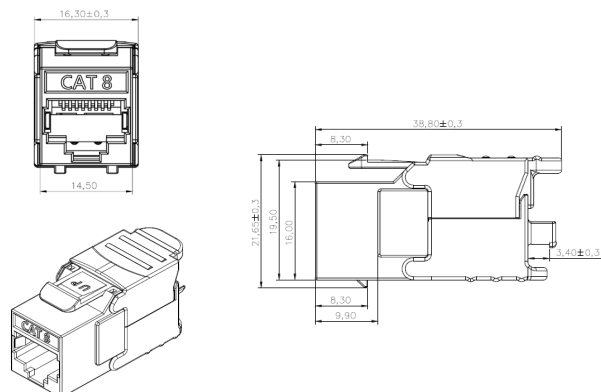

KJ8FSHQEFx

Keystone jack Cat8 RJ45 blindé à 360° sans outil

LES PERFORMANCES

Cycles d'insertion :	> 1000
Tension de fonctionnement max :	> 72V DC - 125 VACV (RMS)
Capacité de puissance :	> 90W
Temperature de fonctnement :	-40°C to +85°C

LES RÉFÉRENCES

Catégorie	Blindage	Références	Désignations	Conditionnement
Cat8	Blindé	KJ8FSHQEF1	Keystone jack Cat8 blindé 360° sans outil	unité
Cat8	Blindé	KJ8FSHQEF8	Keystone jack Cat8 blindé 360° sans outil	Eco-box de 8pcs
Cat8	Blindé	KJ8FSHQEF24	Keystone jack Cat8 blindé 360° sans outil	Eco-box de 24 pcs