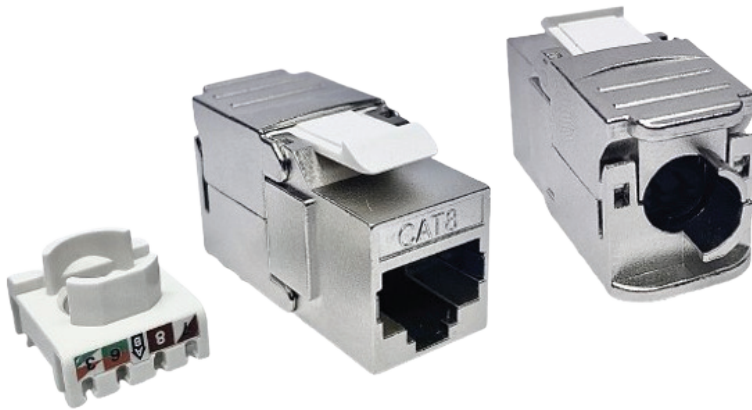

KJ8FSHQEFx

Keystone jack Cat8 RJ45 blindé à 360° sans outil

UNIK ✓

- ✓ Construction robuste
- ✓ Design compact & unique
- ✓ Raccordement rapide et facile, sans outil
- ✓ Conforme à la Classe I jusqu'à 2000 MHz
- ✓ Large plage de fils de AWG24 à AWG22

L'USAGE

La prise Keystone CAT8 blindé sans outil de UKN est conçue pour la transmission de données ultra-rapide, prenant en charge des fréquences allant jusqu'à 2000 MHz et des débits de 25GBASE-T et 40GBASE-T sur des distances allant jusqu'à 30 mètres.

Conçue pour une grande polyvalence, cette prise keystone entièrement blindée est compatible avec une large gamme d'accessoires standards de l'industrie, y compris les panneaux de brassage et plaques murales. Son format compact la rend idéale pour les installations à haute densité, dans les centres de données et les réseaux d'entreprise.

Le design sans outil facilite des terminaisons rapides et sécurisées, acceptant des conducteurs solides ou multibrins de AWG24 à AWG22.

Fabriquée avec un boîtier robuste en alliage de zinc et une finition nickelée, la prise keystone CAT8 UKN offre une durabilité accrue et une efficacité de blindage renforcée.